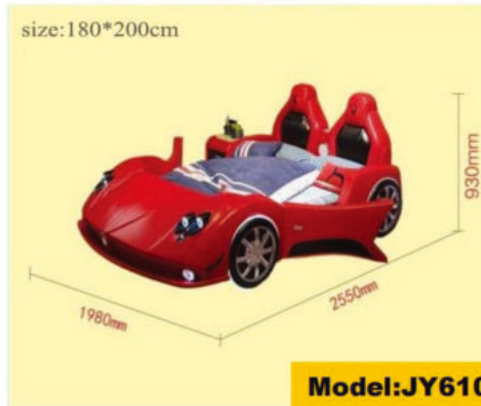

**Model: JY606**

120\*200: outer size 210\*121\*137cm

150\*200: outer size 210\*151\*137cm

180\*200: outer size 210\*181\*137cm

GUARDING THE CHILDREN'S GOOD CHILDHOOD  
HEART IN CHILDREN

size for 180\*200

**Model:JY607**

GRAY  
EXHIBITION

**Model: JY607**

**Model: JY608**

1.8米床: 床(长2360\*宽1920\*高950

**Model: JY60**

**Model: JY609**

**Model: JY609**

Model: JY610

2M\*1.9M床: 137\*242\*95CM (外围尺寸)  
1.5M\*1.9M床: 167\*242\*95CM (外围尺寸)

**Model:JY611**

**Model: JY612**

**jvmoebel.de**  
*la design*

by JV Moebel.de  
AEA GmbH & Co. KG  
Am Flugplatz 28  
88483 Burgrieden  
Deutschland